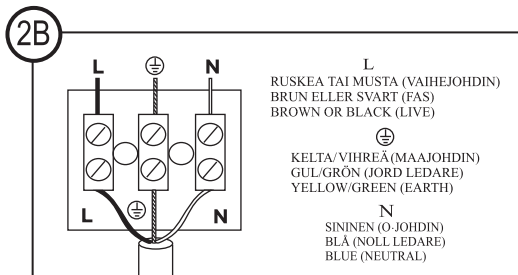

Suomi Svenska English

- Läs bruksanvisningen noga innan installationen påbörjas och spara den för senare tillfälle.
- Armaturen måste jordas (klass I).

INSTALLATION

Se bif. ritningar.

Suomi Svenska English

- Read this instruction carefully before commencing the installation keep this safe for future reference.
- The fitting needs to be earthed (class I).

INSTALLATION

Refer to drawings for explanation.

220-240V~ 50Hz
Max 45W, E27, R63 x 1