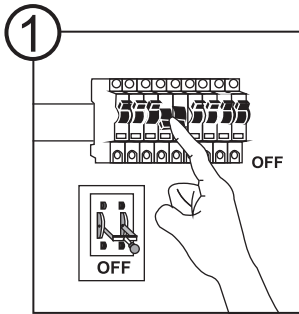

Suomi Svenska English

- Läs bruksanvisningen noga innan installationen påbörjas och spara den för senare tillfälle.
- Armaturen måste jordas (klass I).

INSTALLATION

Se bif. ritningar.

Suomi Svenska English

- Read this instruction carefully before commencing the installation keep this safe for future reference.
- The fitting needs to be earthed (class I).

INSTALLATION

Refer to drawings for explanation.

220-240V~ 50Hz
Max 45W, E27, R63 x 1