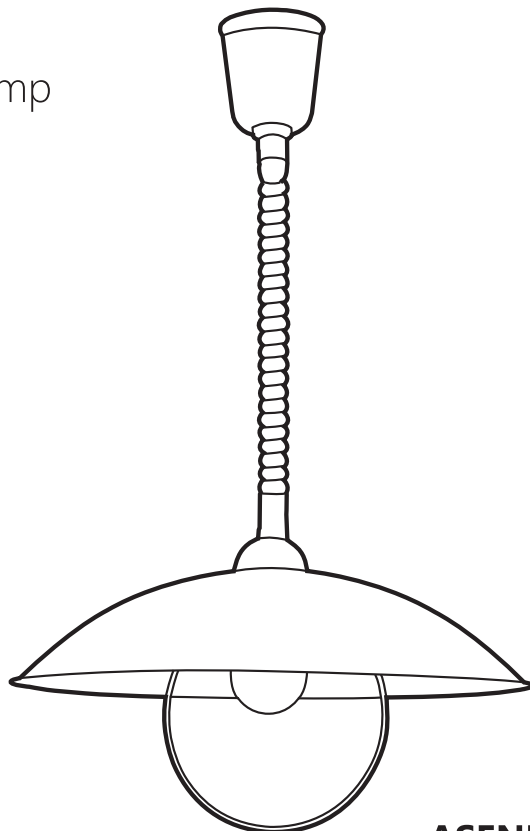

Helmi

Riippuvalaisin

Taklampa

Pendant lamp

ASENNUSOHJE

INSTALLATIONSANVISNING
INSTRUCTION MANUAL

Art.no.	Typ NR.:
FI0415	1386-01M
FI0416	1386-06S
FI0417	1386-24M
FI0418	1386-12M

Suomi