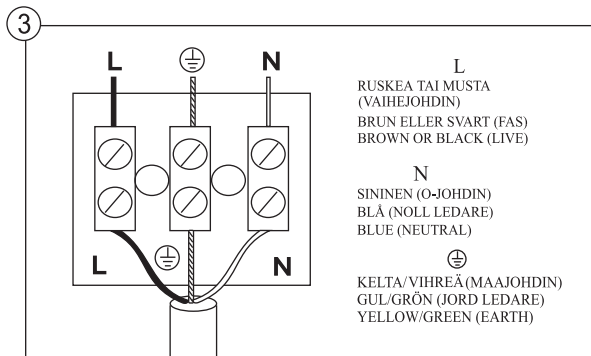

Suomi Svenska English

- Läs bruksanvisningen noga innan installationen påbörjas och spara den för senare tillfälle.
- Armaturen måste jordas (klass I).

INSTALLATION

Se bif. ritningar.

Suomi Svenska English

- Read this instruction carefully before commencing the installation keep this safe for future reference.
- The fitting needs to be earthed (class I).

INSTALLATION

Refer to drawings for explanation.

220-240V~ 50Hz
E27, R63, Max 3 x 45W