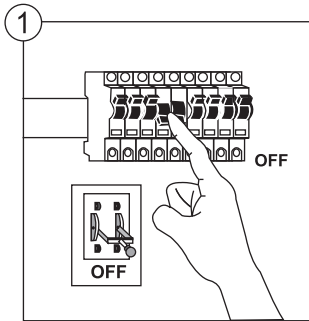

Suomi Svenska English

- Läs bruksanvisningen noga innan installationen påbörjas och spara den för senare tillfälle.
- Armaturen måste jordas (klass I).

INSTALLATION

Se bif. ritningar.

Suomi Svenska English

- Read this instruction carefully before commencing the installation keep this safe for future reference.
- The fitting needs to be earthed (class I).

INSTALLATION

Refer to drawings for explanation.

220-240V~ 50Hz
E27, R63, Max 3 x 45W