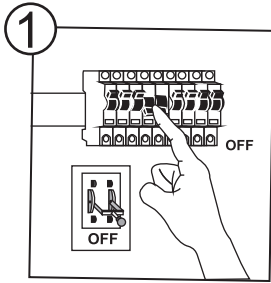

Katso alla olevat kuvat.

Suomi Svenska English

Läs bruksanvisningen noga innan installationen påbörjas och spara den för senare tillfälle.

INSTALLATION

Se bif. ritningar.

Suomi Svenska English

Read this instruction carefully before commencing the installation keep this safe for future reference.

INSTALLATION

Refer to drawings for explanation.

220-240V ~ 50Hz
7W SMD LED, 3000K Ra≥80

IP44   

FI

Valaisimen saa asentaa vain sähköalan ammattilainen. Käytä ainoastaan valonlähdettä ja tehoa joka valaisimeen on merkitty. Kytke virta pois päältä ennen asennusta tai huoltoa. Tämä asennusohje on säilytettävä ja sen on oltava käytössä asennuksessa ja huollossa.