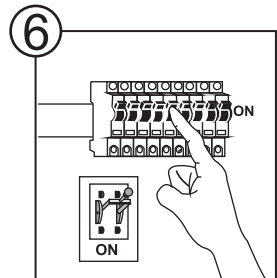

Katso alla olevat kuvat.

Suomi Svenska English

Läs bruksanvisningen noga innan installationen påbörjas och spara den för senare tillfälle.

INSTALLATION

Se bif. ritningar.

Suomi Svenska English

Read this instruction carefully before commencing the installation keep this safe for future reference.

INSTALLATION

Refer to drawings for explanation.

220-240V ~ 50Hz
7W SMD LED, 3000K Ra≥80

IP44   

FI

Valaisimen saa asentaa vain sähköalan ammattilainen. Käytä ainoastaan valonlähdettä ja tehoa joka valaisimeen on merkitty. Kytke virta pois päältä ennen asennusta tai huoltoa. Tämä asennusohje on säilytettävä ja sen on oltava käytössä asennuksessa ja huollossa.