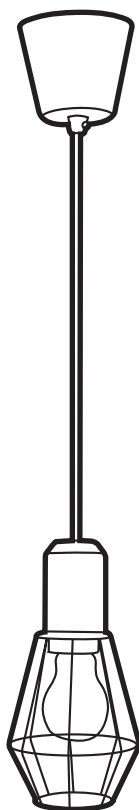

Cage

Riippuvalaisin

Taklampa

Pendant lamp

ASENNUSOHJE *INSTALLATIONSANVISNING* INSTRUCTION MANUAL

Art.no.:

P-0014-AB

P-0014-CO