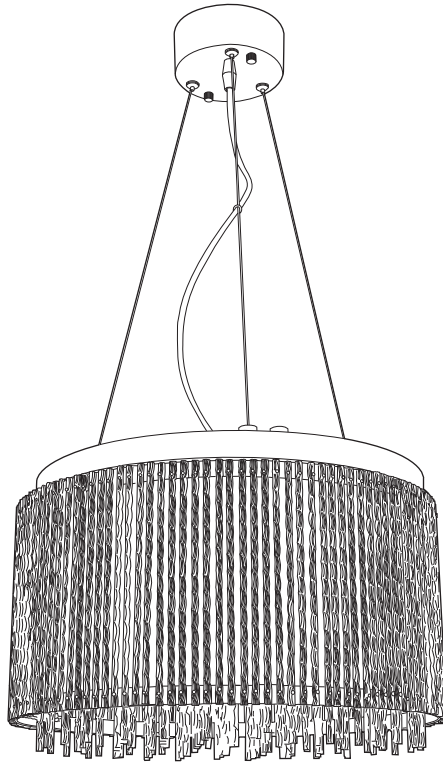

ALU

Riippuvalaisin
Taklampa
Pendant lamp

ASENNUSOHJE *INSTALLATIONSANVISNING* INSTRUCTION MANUAL

Art.no. :
P-0030

Suomi

Svenska

English

Ver. 201701