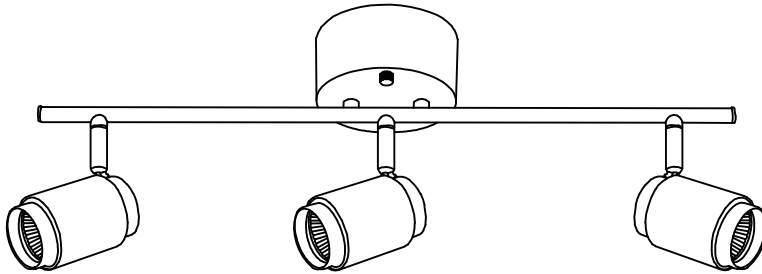

Blonde

ASENNUSOHJE

INSTALLATIONSANVISNING
INSTRUCTION MANUAL

Art.no.

S-0002-1C

S-0002-2CT

S-0002-3CT

Suomi

Svenska

English

Ver. 201601

Suomi Svenska English

- Noudata ohjeita tarkasti ja säilytä käyttöohje myöhempää tarvetta varten.
- Valaisin on maadoitettava (luokka I).

ASENNUS

Katso alla olevat kuvat.

Suomi Svenska English