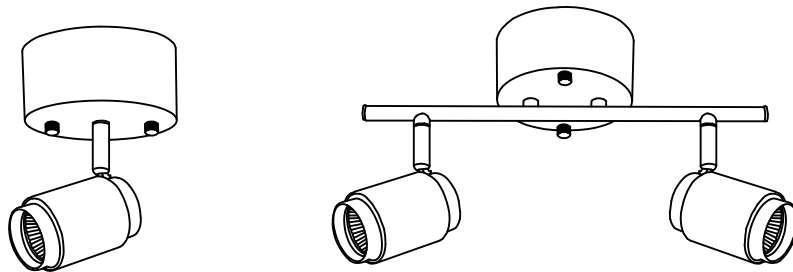

Blonde

ASENNUSOHJE

INSTALLATIONSANVISNING
INSTRUCTION MANUAL

Art.no.

S-0002-1C

S-0002-2CT

S-0002-3CT

Suomi

Svenska

English

Ver. 201601

Suomi Svenska English

- Noudata ohjeita tarkasti ja säilytä käyttöohje myöhempää tarvetta varten.
- Valaisin on maadoitettava (luokka I).

ASENNUS

Katso alla olevat kuvat.

Suomi Svenska English